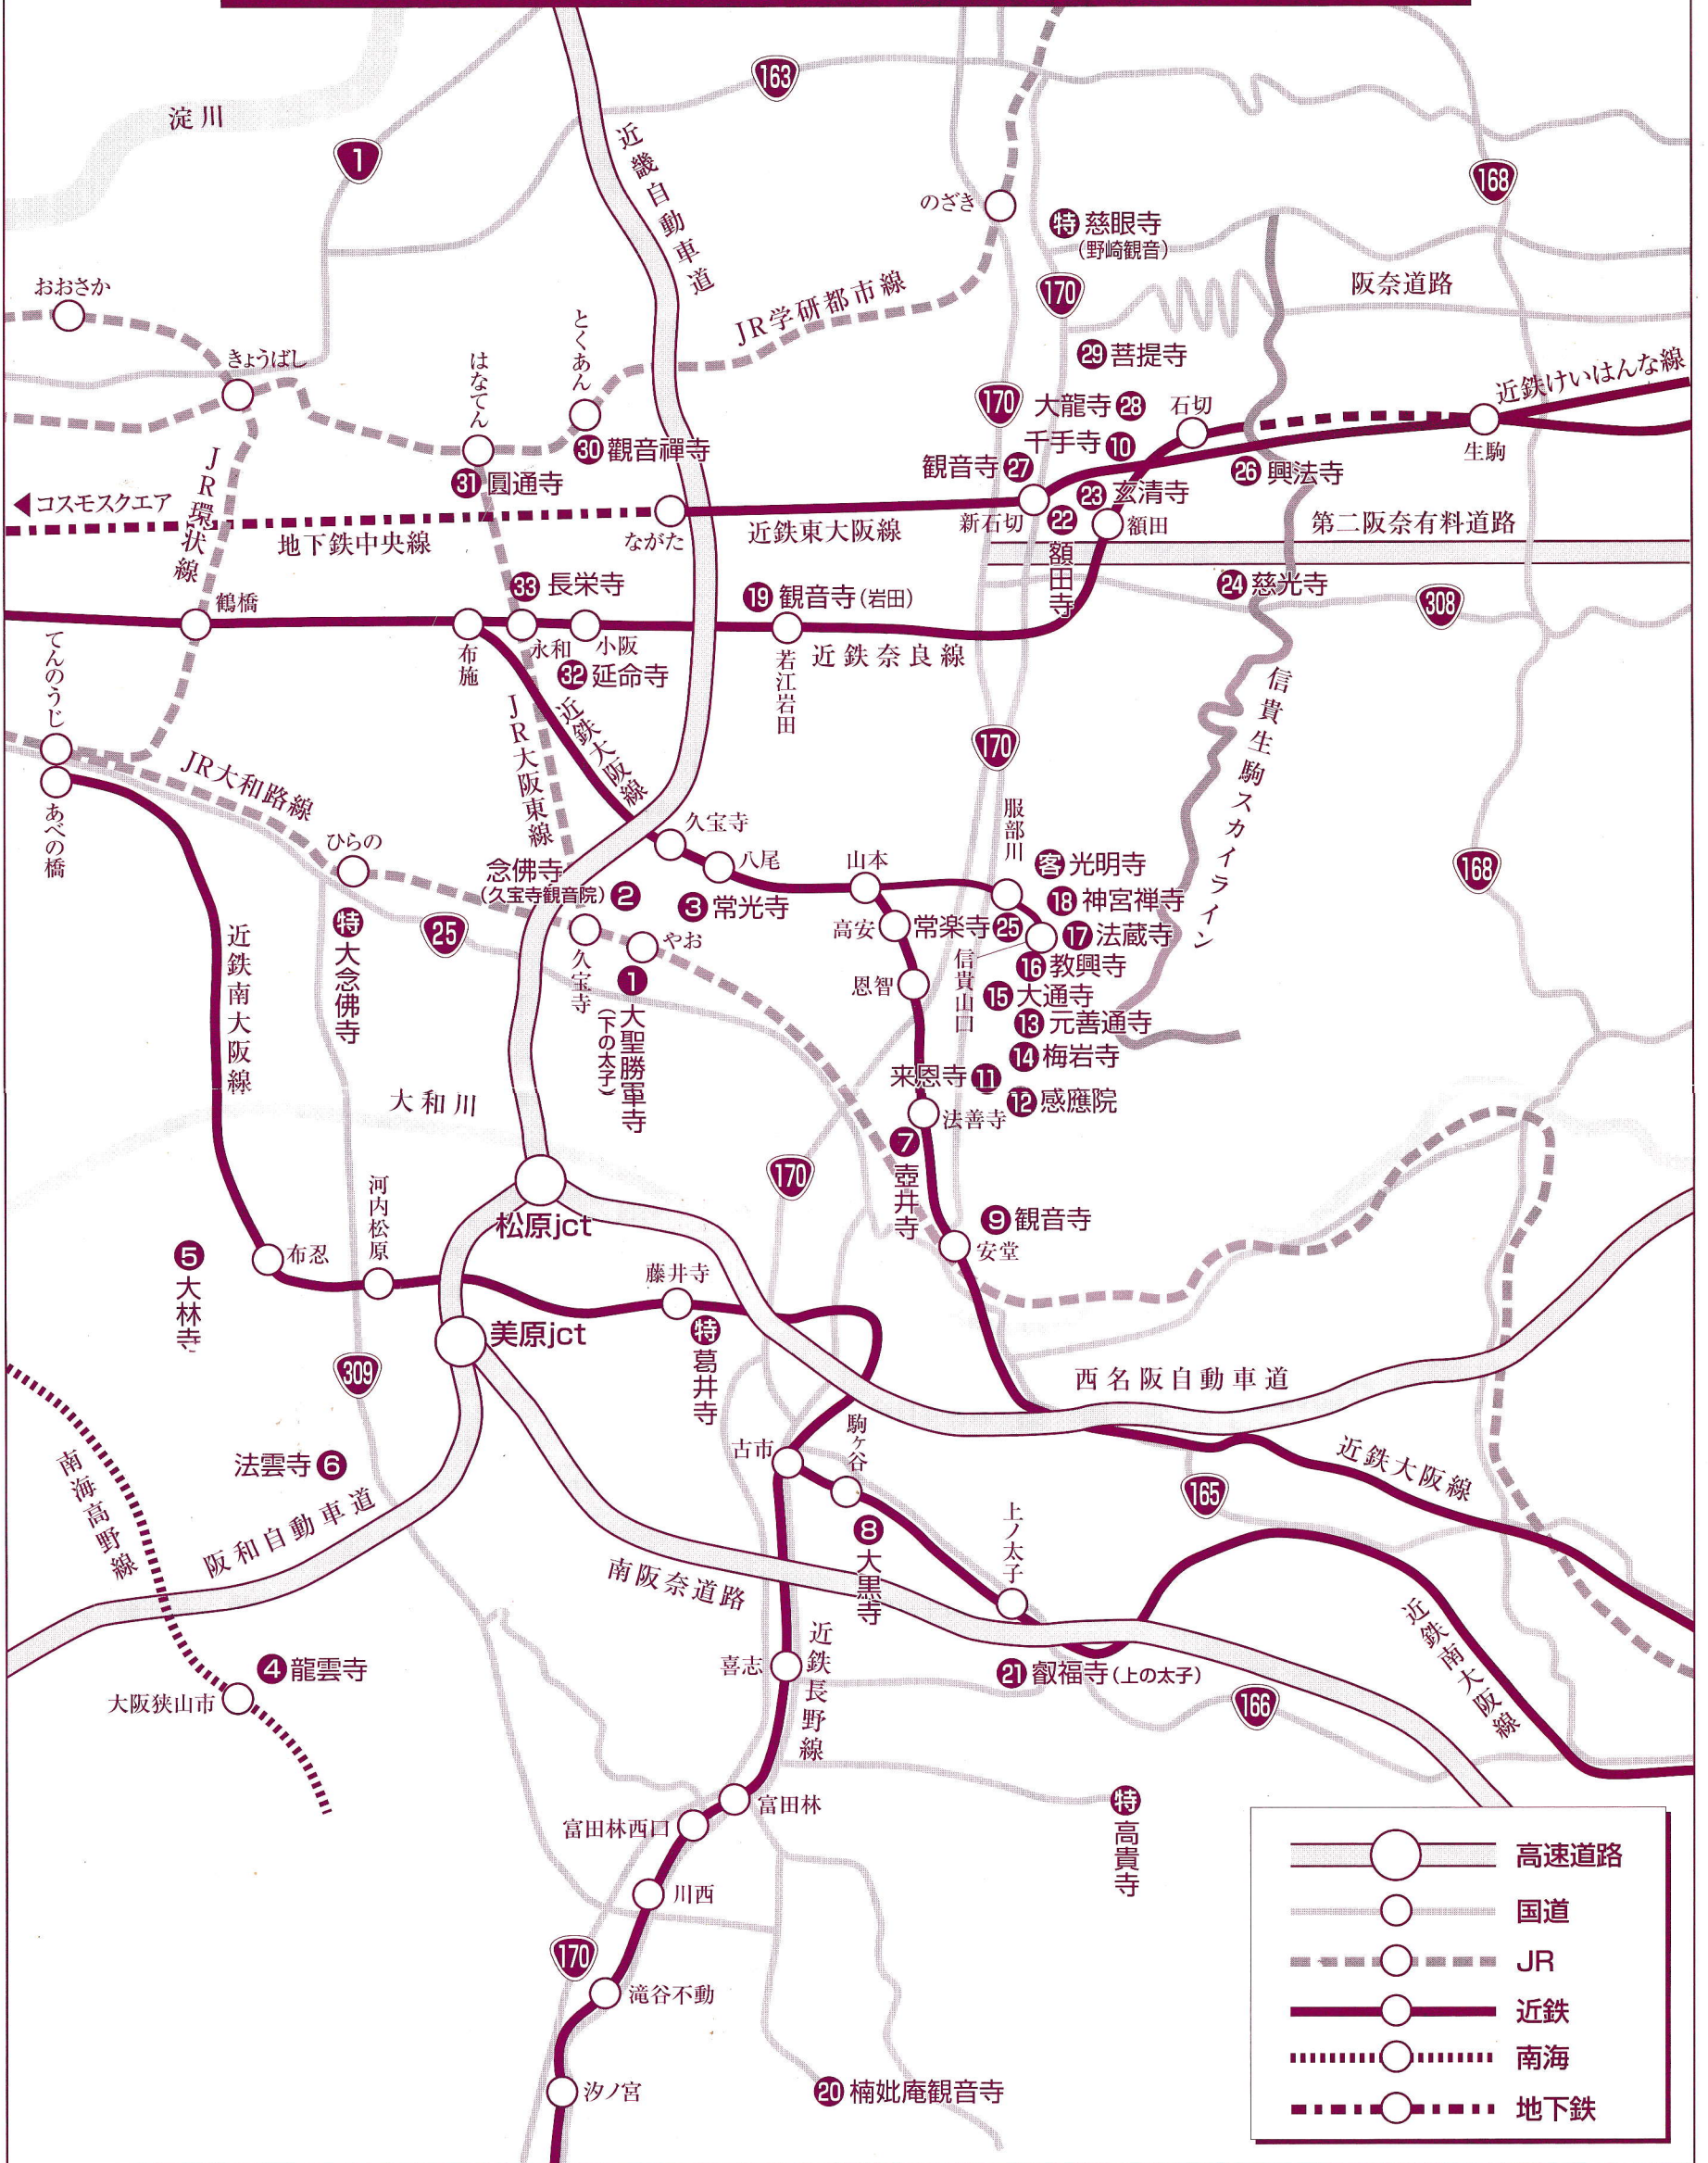

# やすらぎの古里 河内西国霊場巡礼案内図

◎軸及び集印は各寺に用意してあります。

〒581-0883 八尾市恩智中町1-219 ☎072-943-7965

**河内西国霊場会 奉賛会**

世話人 山田 大